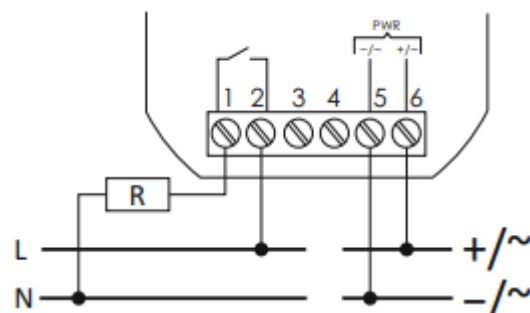

## Rele for boks montasje PP-1Zi-24V

PP-1Zi-24V. Av/på (releet ligger inn så lenge det er spenning på L og N) rele med 1xNO potensialfri Kontakt. 16A/250VAC (160A, 20ms)

Spesifikasjoner	
Driftsspenning	7-30VAC/9-40VDC
Kontakt	1xNO, potensialfri kontakt, 16A/250V (160A/20ms)
Styre spenning	7-30VAC/9-40VDC
Montasje	I veggboks
Antall inn/utkoblinger	Min 5 x 10 <sup>6</sup>
Dimensjon	48x43x20 mm (bxhxd)
Arbeidstemperatur	-25 til + 50° C

						
16A	2000W	1250W	250W	500W	1000W	750W

	AC-1	AC-3	AC-15	DC-1 24V / 115V / 230V
16A	4000VA	0.5kW	750VA	16 / 0.5 / 0.25 A

Type	Tekst	Elnr
PP-1Zi-24V	Boks montert av/på rele PP-1Zi-24V, 2xNO, 16A/250VAC (160A/20ms)	4100994